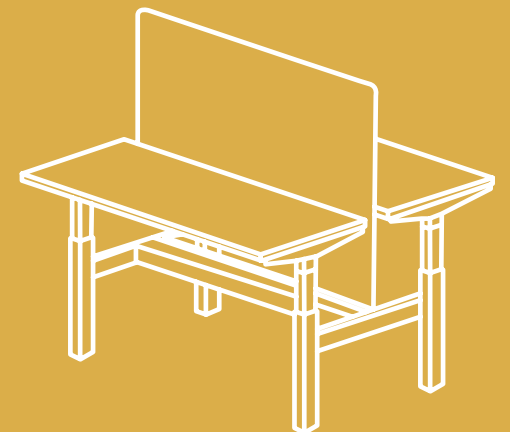

ALTURA AJUSTABLE

DINÁMICA · ERGONÓMICA · ELEVABLE

ALTURA AJUSTABLE es una colección ergonómica y funcional que promueve la flexibilidad, el rendimiento, la creatividad y la salud. Nos invita a adoptar un estilo de vida activo, inspirado y productivo, proporcionando una alternativa a los modos de vida estáticos y sedentarios. Este sistema dinámico fomenta los micro movimientos, difundiendo el bienestar y la productividad en el entorno de trabajo.

Es un concepto innovador que respalda la salud, la comodidad y la productividad en el entorno laboral. Al adaptar la altura del escritorio, se fomenta una postura más saludable, lo que contribuye a reducir la fatiga y prevenir problemas musculares y de la columna vertebral. Además, se produce un cambio positivo en la mente. El cuerpo se encuentra en una disposición más propicia para la creatividad, la comunicación fluida y una concentración más intensa.

Bench

Dos tableros unidos por una misma estructura de metal, con canaleta integrada en la parte inferior para conducción de cableado, y soporte para panel divisorio fijo terminado en diferentes materiales como melamina y acústico.

Mesa a muro

Mesa de usos múltiples con ajuste de altura y plegable con fijación directa a la pared. Ideal para áreas reducidas y de usos flexibles.

Wall-mounted desk

Multi-purpose table with height adjustment and foldable feature, directly fixed to the wall. Ideal for compact spaces and flexible use areas.