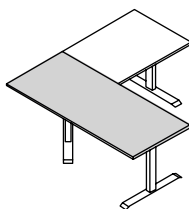

Mesa a muro

Mesa de usos múltiples con ajuste de altura y plegable con fijación directa a la pared. Ideal para áreas reducidas y de usos flexibles.

Wall-mounted desk

Multi-purpose table with height adjustment and foldable feature, directly fixed to the wall. Ideal for compact spaces and flexible use areas.

Taburetes 2 cajones
Stool 2 drawers

a: 120, 150 cm
p: 40 - 50 cm
h: 50 cm

Taburetes 2 puertas
Stool 2 doors

a: 120, 150, 180 cm
p: 40 - 50 cm
h: 50 cm

Escritorio esquinero
Corner desk

a: 160 - 220 cm
p: 60 - 70 cm
h: 60 - 125 cm

Escritorio esquinero
Corner desk

a: 90 - 140 cm
p: 60 - 70 cm
h: 60 - 125 cm

Mesa de reunión
Meeting table

a: 180 - 220 cm
p: 80 - 100 cm
h: 60 - 125 cm

Escritorio a muro
Wall-mounted desk

a: 80 - 100 cm
p: 50 cm
h: 75 - 125 cm