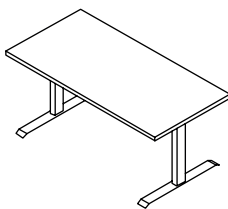

Mesa a muro

Mesa de usos múltiples con ajuste de altura y plegable con fijación directa a la pared. Ideal para áreas reducidas y de usos flexibles.

Wall-mounted desk

Multi-purpose table with height adjustment and foldable feature, directly fixed to the wall. Ideal for compact spaces and flexible use areas.

Taburetes 2 cajones
Stool 2 drawers

a: 120, 150 cm
p: 40 - 50 cm
h: 50 cm

Taburetes 2 puertas
Stool 2 doors

a: 120, 150, 180 cm
p: 40 - 50 cm
h: 50 cm

Escritorio esquinero
Corner desk

a: 160 - 220 cm
p: 60 - 70 cm
h: 60 - 125 cm

Escritorio esquinero
Corner desk

a: 90 - 140 cm
p: 60 - 70 cm
h: 60 - 125 cm

Mesa de reunión
Meeting table

a: 180 - 220 cm
p: 80 - 100 cm
h: 60 - 125 cm

Escritorio a muro
Wall-mounted desk

a: 80 - 100 cm
p: 50 cm
h: 75 - 125 cm