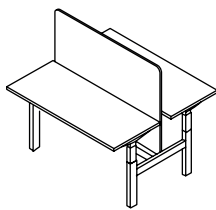

PANTALLAS DIVISORIAS SCREENS

Escritorio doble
Bench

a: 110 - 180 cm
h: 100 - 120 cm