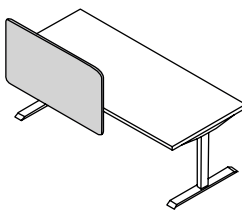

Escritorio individual
Single working desk

a: 65 - 105 cm
h: 60 cm