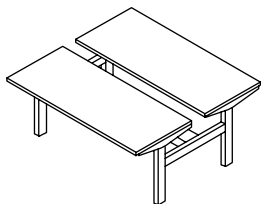

Mesa a muro

Mesa de usos múltiples con ajuste de altura y plegable con fijación directa a la pared. Ideal para áreas reducidas y de usos flexibles.

Wall-mounted desk

Multi-purpose table with height adjustment and foldable feature, directly fixed to the wall. Ideal for compact spaces and flexible use areas.

a: 110 - 180 cm
p: 133 | 146 | 166 cm
h: 60 - 125 cm

Escritorio individual
Single working desk

a: 100 - 180 cm
p: 60 - 70 cm
h: 60 - 125 cm

Conjunto semi ejecutivo
Semiexecutive set

a: 140 - 200 cm
p: 70 - 90 cm
h: 60 - 125 cm