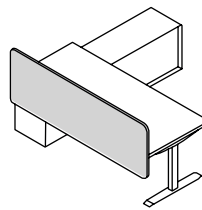

Conjunto semi ejecutivo
Semiexecutive set

a: 140 - 180 cm
h: 60 cm