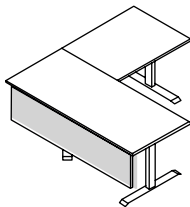

Bench

Dos tableros unidos por una misma estructura de metal, con canaleta integrada en la parte inferior para conducción de cableado, y soporte para panel divisorio fijo terminado en diferentes materiales como melamina y acústico.

Escritorio individual
Single working desk

a: 90 - 170 cm
h: 38 cm

Conjunto semi ejecutivo
Semiexecutive set

a: 84 - 144 cm
h: 38 cm

Escritorio esquinero
Corner desk

a: 130 - 210 cm
h: 38 cm

a: ancho
p: fondo
h: altura