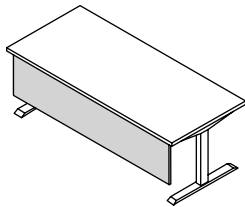

FALDONES MODESTY PANELS

Escritorio individual
Single working desk

a: 90 - 170 cm
h: 38 cm