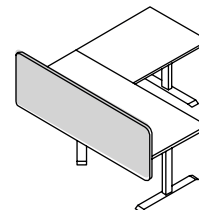

Bench

Dos tableros unidos por una misma estructura de metal, con canaleta integrada en la parte inferior para conducción de cableado, y soporte para panel divisorio fijo terminado en diferentes materiales como melamina y acústico.

Escritorio individual
Single working desk

a: 65 - 105 cm
h: 60 cm

Conjunto semi ejecutivo
Semiexecutive set

a: 140 - 180 cm
h: 60 cm

Escritorio esquinero
Corner desk

f: 160 - 220 cm
h: 60 cm

FALDONES MODESTY PANELS