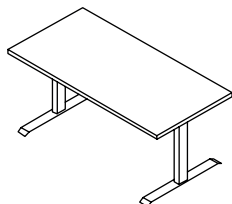

Mesa a muro

Mesa de usos múltiples con ajuste de altura y plegable con fijación directa a la pared. Ideal para áreas reducidas y de usos flexibles.

Wall-mounted desk

Multi-purpose table with height adjustment and foldable feature, directly fixed to the wall. Ideal for compact spaces and flexible use areas.

a: 110 - 180 cm
p: 133 | 146 | 166 cm
h: 60 - 125 cm

Escritorio individual
Single working desk

a: 100 - 180 cm
p: 60 - 70 cm
h: 60 - 125 cm

Conjunto semi ejecutivo
Semiexecutive set

a: 140 - 200 cm
p: 70 - 90 cm
h: 60 - 125 cm