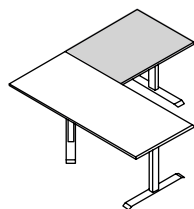

Bench

Dos tableros unidos por una misma estructura de metal, con canaleta integrada en la parte inferior para conducción de cableado, y soporte para panel divisorio fijo terminado en diferentes materiales como melamina y acústico.

Taburetes 2 cajones
Stool 2 drawers

a: 120, 150 cm
p: 40 - 50 cm
h: 50 cm

Taburetes 2 puertas
Stool 2 doors

a: 120, 150, 180 cm
p: 40 - 50 cm
h: 50 cm

Escritorio esquinero
Corner desk

a: 160 - 220 cm
p: 60 - 70 cm
h: 60 - 125 cm

Escritorio esquinero
Corner desk

a: 90 - 140 cm
p: 60 - 70 cm
h: 60 - 125 cm

Mesa de reunión
Meeting table

a: 180 - 220 cm
p: 80 - 100 cm
h: 60 - 125 cm

Escritorio a muro
Wall-mounted desk

a: 80 - 100 cm
p: 50 cm
h: 75 - 125 cm