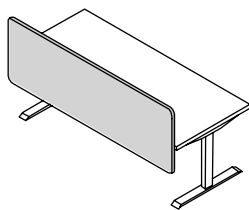

Escritorio individual
Single working desk

a: 100 - 180 cm
h: 60 cm